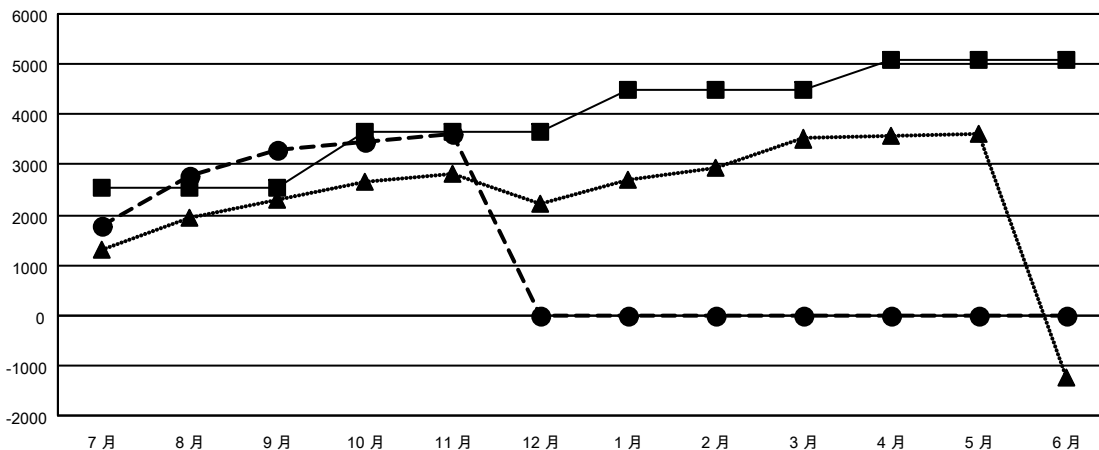

GAT MONTHLY MEMBERSHIP PROGRESS REPORT

Results as of: 11/30/2022

Multiple District 300

LOCATION: REP OF CHINA

分會			
成果 2022-2023			
季	新分會目標	新會	會員流失的分會
7月/8月/9月	19	10	8
10月/11月/12月	13	3	1
1月/2月/3月	3	0	0
4月/5月/6月	2	0	0

位會員@每位須繳			
成果 2022-2023			
季	會員淨增長目標	實際會員增長數	實際退會會員 (包括轉會)
7月/8月/9月	2540	4,533	896
10月/11月/12月	1100	575	208
1月/2月/3月	864	0	0
4月/5月/6月	573	0	0

目標與實際新會累積

目標和實際會員累積

已取消的分會: 9	
放棄的會員	
過世	34
分會已取消	0
其他	1,070
總計	1,104