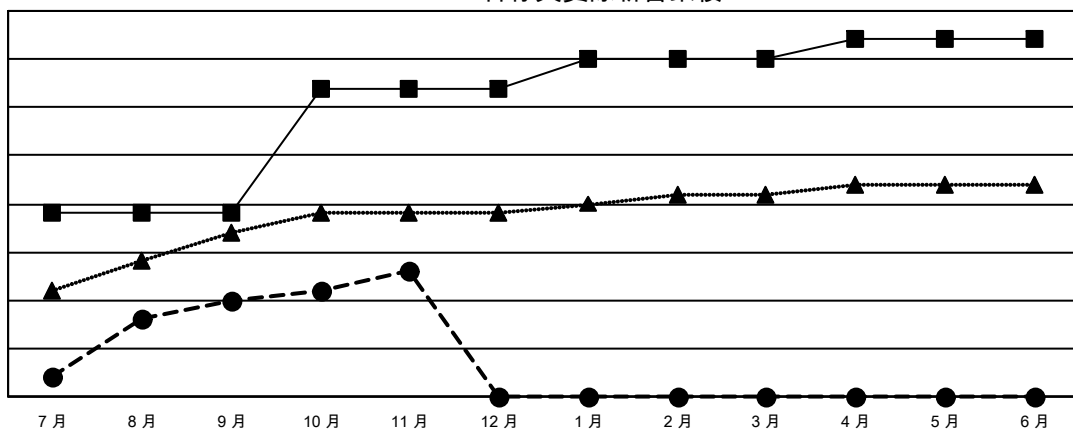

GAT MONTHLY MEMBERSHIP PROGRESS REPORT

Results as of: 11/30/2022

Multiple District 300

LOCATION: REP OF CHINA

分會			
成果 2022-2023			
季	新分會目標	新會	會員流失的分會
7月/8月/9月	19	10	8
10月/11月/12月	13	3	1
1月/2月/3月	3	0	0
4月/5月/6月	2	0	0

位會員@每位須繳			
成果 2022-2023			
季	會員淨增長目標	實際會員增長數	實際退會會員 (包括轉會)
7月/8月/9月	2540	4,533	896
10月/11月/12月	1100	575	208
1月/2月/3月	864	0	0
4月/5月/6月	573	0	0

目標與實際新會累積

目標和實際會員累積

已取消的分會: 9	
放棄的會員	
過世	34
分會已取消	0
其他	1,070
總計	1,104